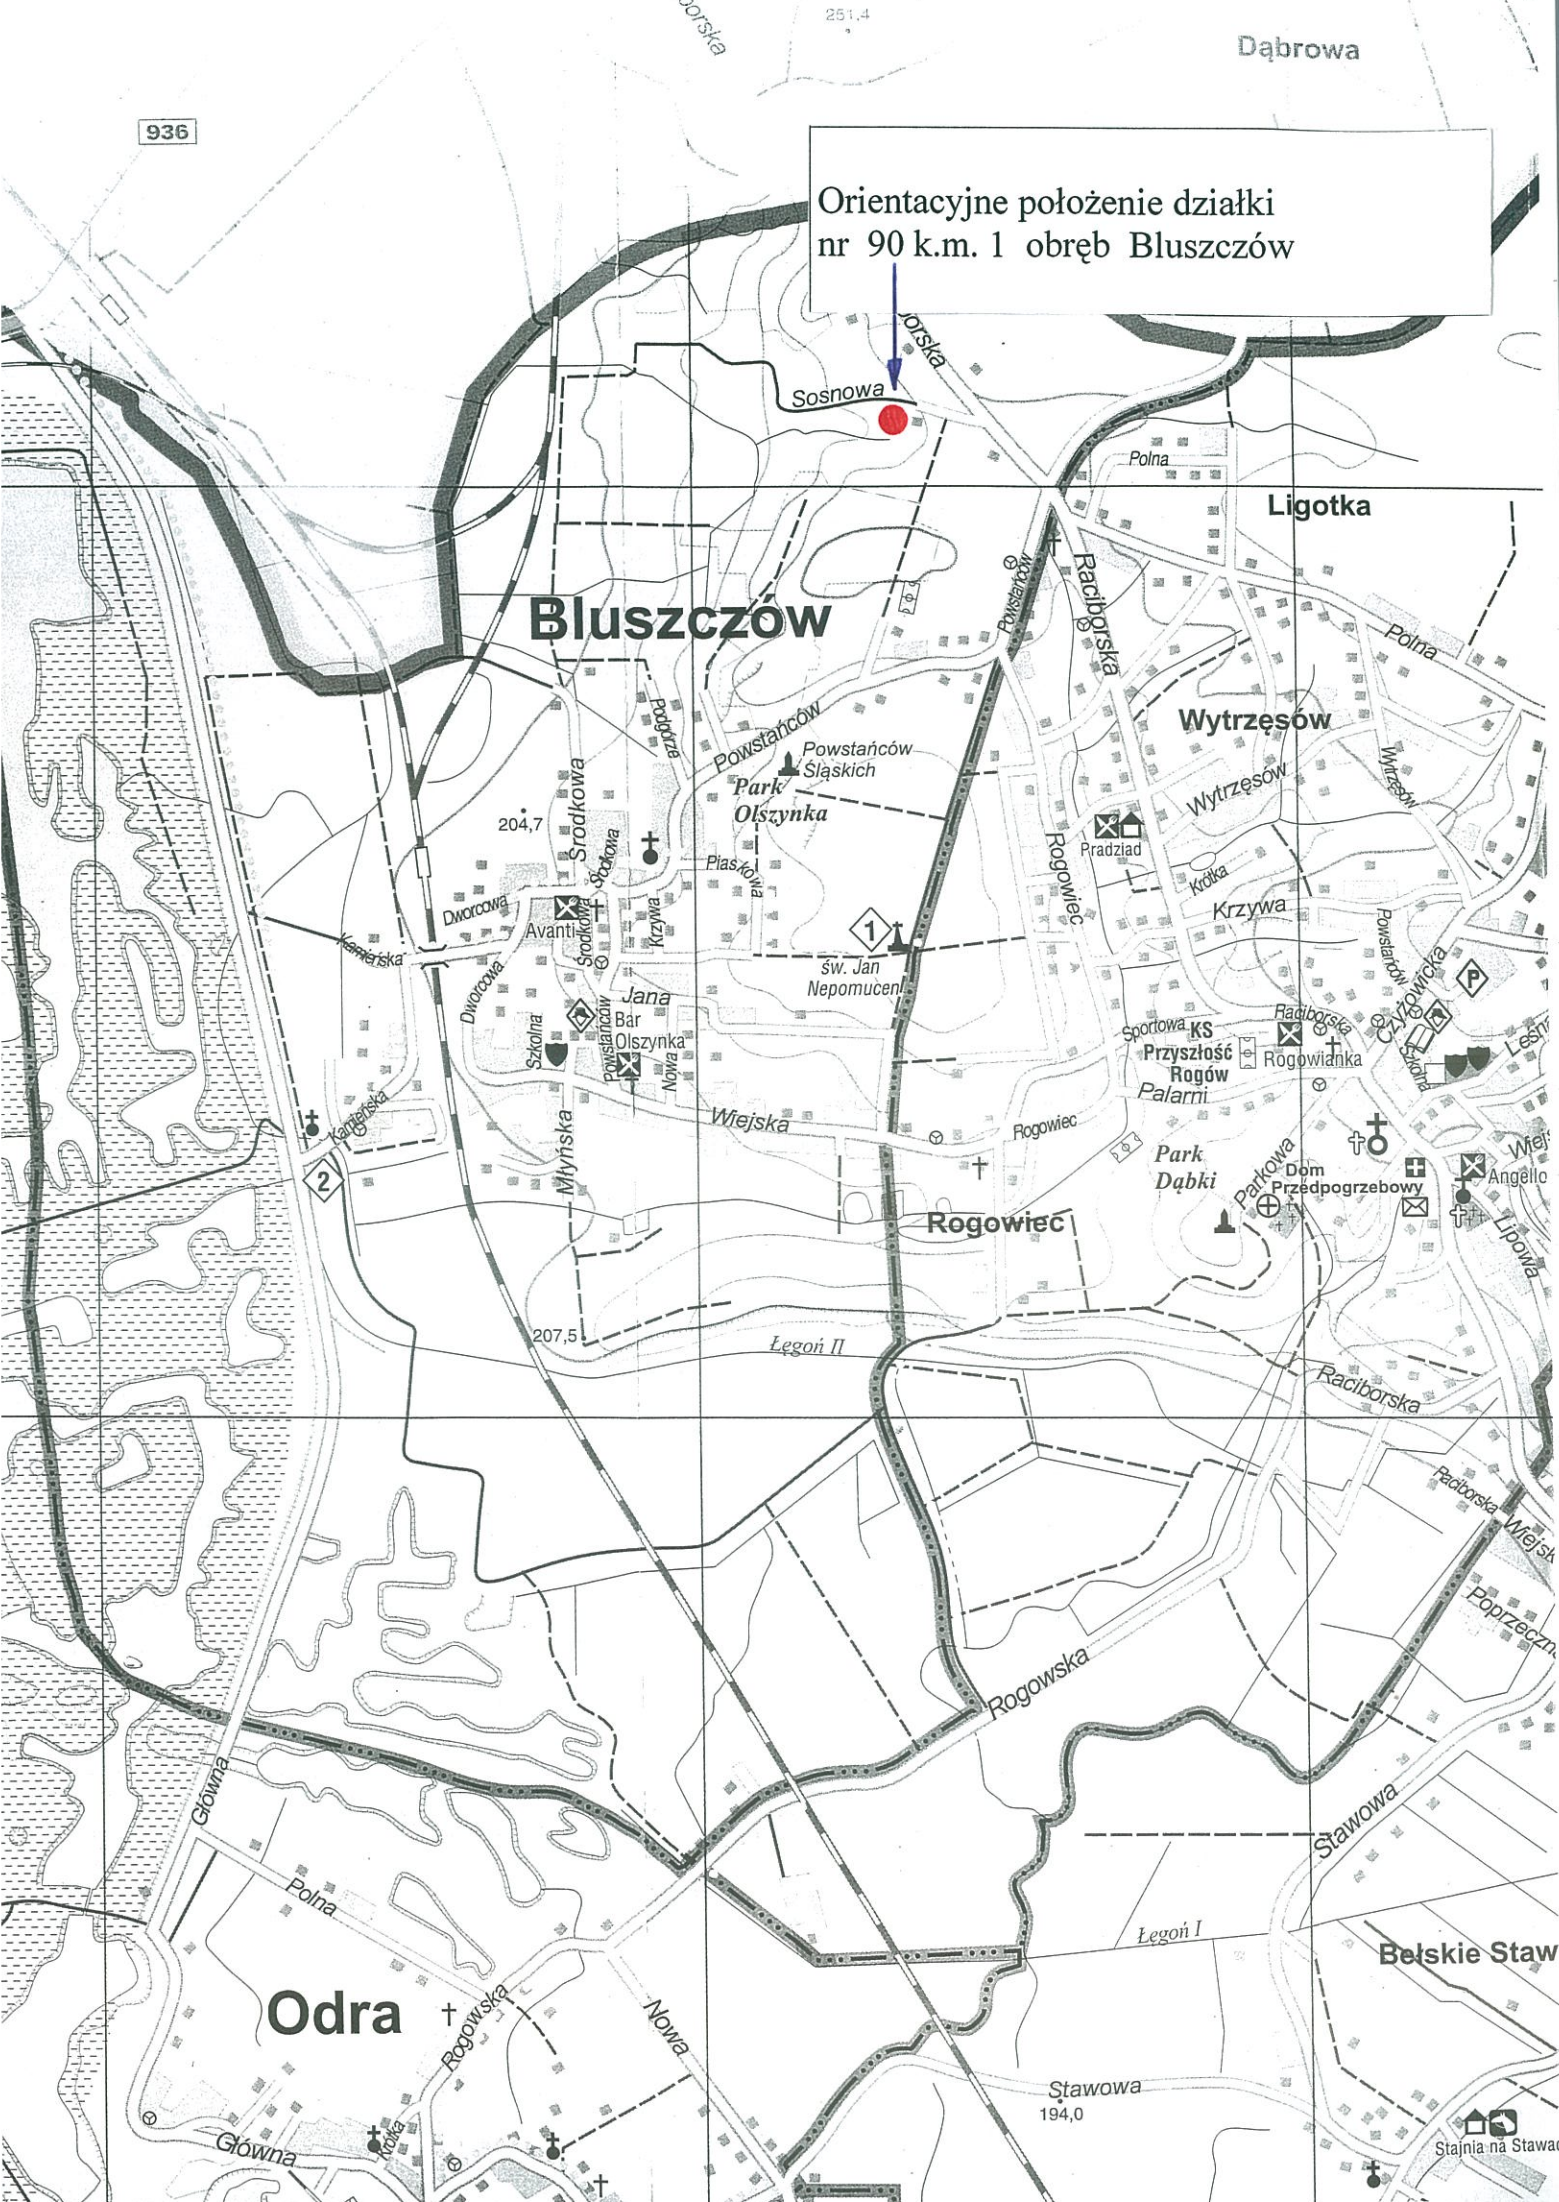

Orientacyjne położenie działki nr 90 k.m. 1 obręb Bluszczów

Bluszczów

Odra

Bełskie Staw

Stawowa
194,0

Stajnia na Stawach