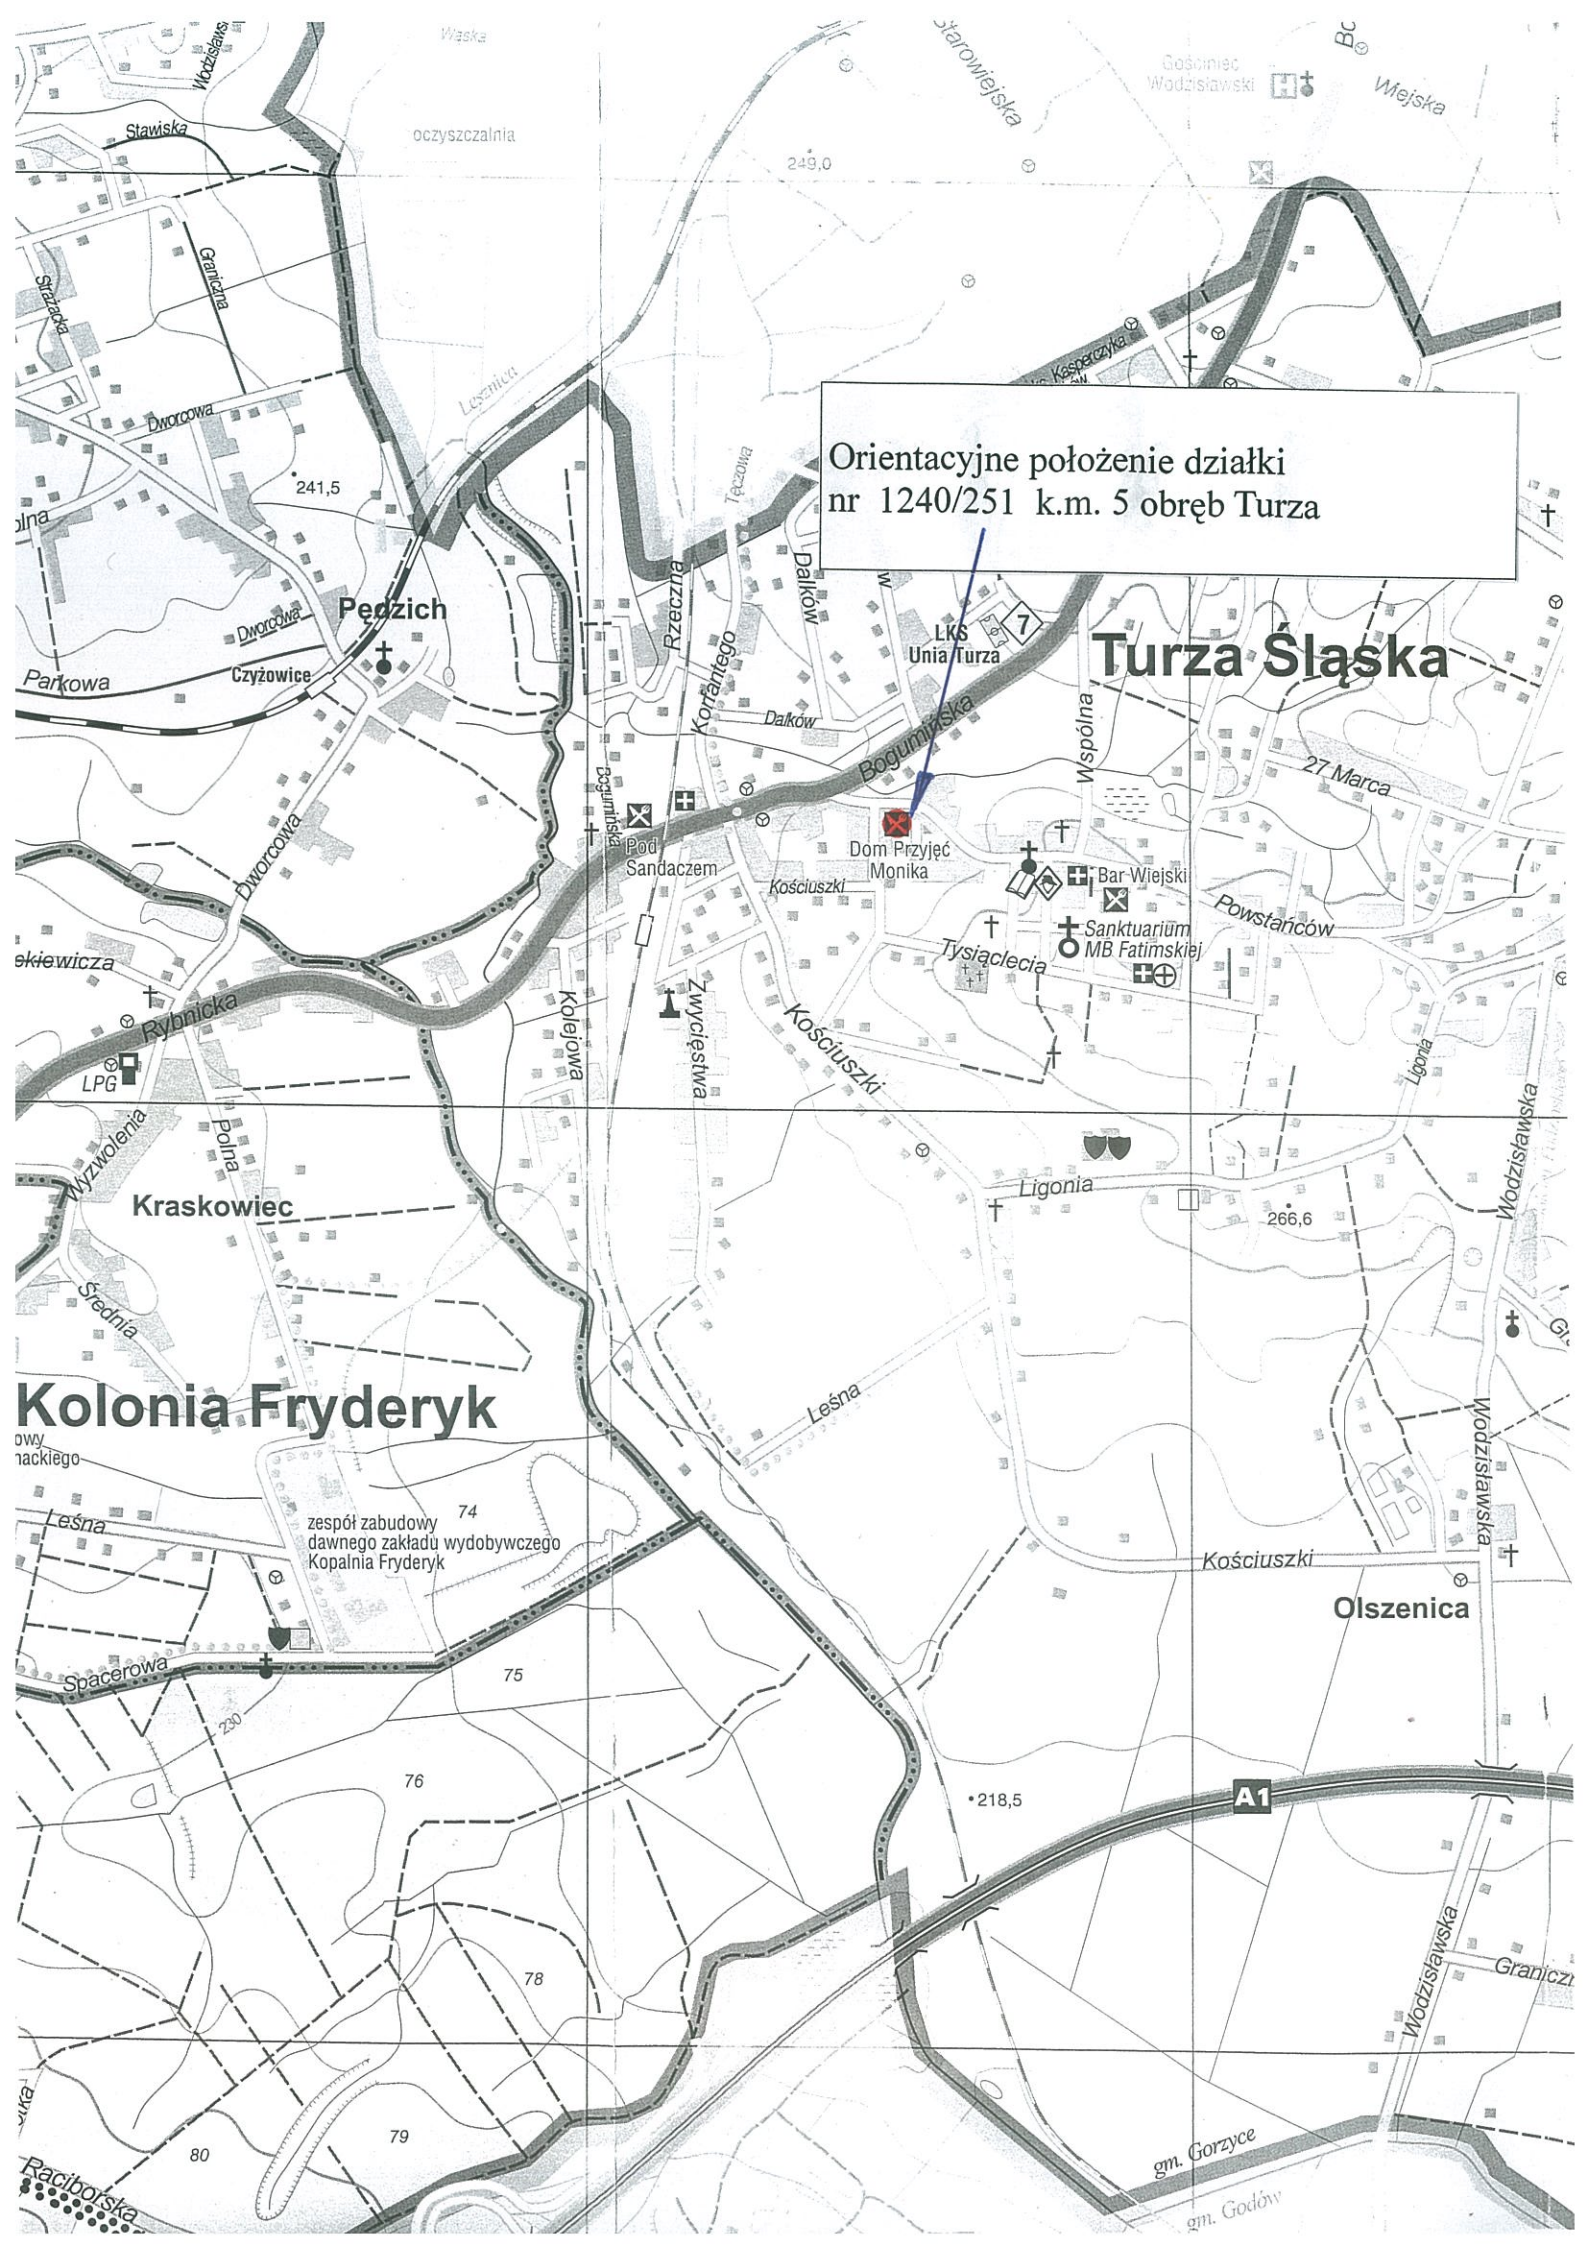

Orientacyjne położenie działki nr 1240/251 k.m. 5 obręb Turza

Turza Śląska

Kolonia Fryderyk

zespół zabudowy dawnego zakładu wydobywczego Kopalnia Fryderyk

A1

gm. Gorzyce
gm. Godów